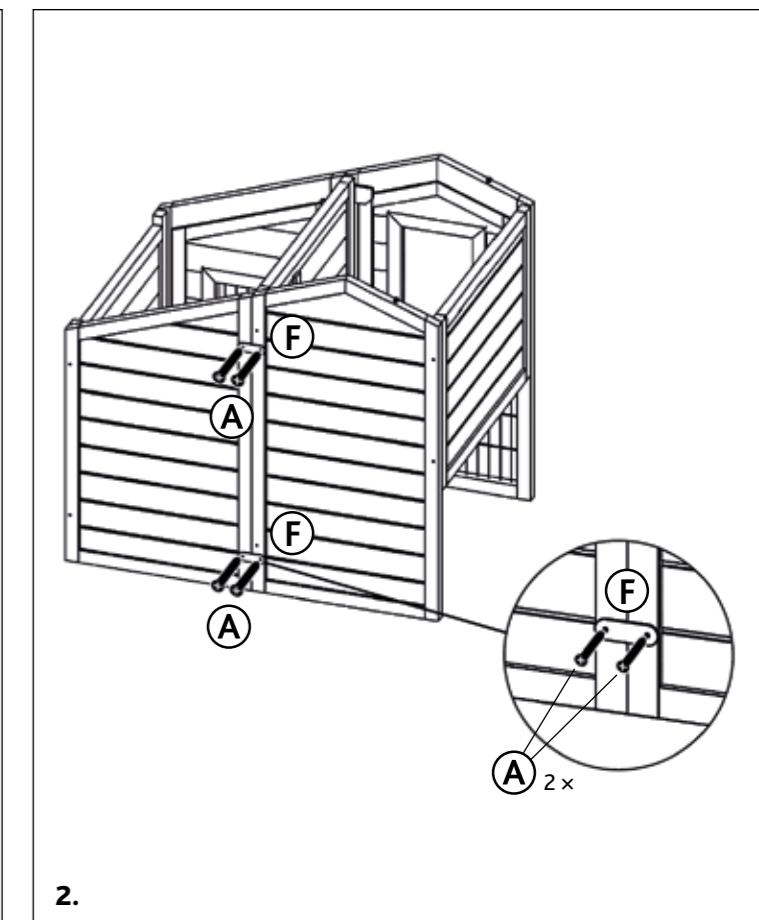

Pos.	Beschreibung Description	Maße Measurement	Anzahl Quantity	Art.-Nr. Item	Karton Nr. Carton No.
1	Vorderteil, Haus, links Front panel, house, left	420 x 780 x 22 mm	1	62329-10	2
2	Rückwand, Haus, links Back panel, house, left	420 x 780 x 22 mm	1	62329-20	2
3	Seitenteil, links, Haus, links Left side panel, house, left	565 x 403 x 22 mm	1	62329-30	1
4	Seitenteil, rechts, Haus, links Right side panel, house, left	565 x 673 x 22 mm	1	62329-31	1
5	Vorderteil, Haus, rechts Front panel, house, right	420 x 704 x 22 mm	1	62329-11	2
6	Seitenteil, rechts, Haus, rechts Right side panel, house, right	565 x 520 x 22 mm	1	62329-21	1
7	Rückwand, Haus, rechts Back panel, house, right	420 x 704 x 22 mm	1	62329-32	2
8	Ausziehbare Bodenwanne Drawer with metal inlay	355 x 30 x 566 mm	2	62329-40	1
9	Rampe Ramp	642 x 20 x 160 mm	1	62329-41	1
10	Vorderteil, Freilauf, links Front panel, outdoor run, left	420 x 498 x 22 mm	1	62329-12	2
11	Vorderteil, Freilauf, rechts Front panel, outdoor run, right	420 x 498 x 22 mm	1	62329-13	2
12	Seitenteil, Freilauf Side panel, outdoor run	565 x 498 x 22 mm	2	62329-33	2
13	Rückwand, Freilauf Back panel, outdoor run	420 x 498 x 22 mm	2	62329-22	2
14	Dachplatte, Freilauf Roof plate, outdoor run	420 x 22 x 609 mm	2	62329-50	1
15	Dachplatte, Haus, klein Roof plate, house, small	239 x 22 x 690 mm	1	62329-51	1
16	Dachplatte, Haus, groß Roof plate, house, large	686 x 22 x 690 mm	1	62329-52	1
17	Dachfirst Roof ridge	82 x 53 x 720 mm	1	62329-53	1

Pos.	Beschreibung Description	Größe Size	Anzahl Quantity	Art.-Nr. Item	Karton Nr. Carton No.
A	Senkkopfschraube Countersunk screw	3 x 18 mm	18+1	62329-60	1
B	Senkkopfschraube Countersunk screw	3 x 23 mm	3+1		
C	Senkkopfschraube Countersunk screw	3,5 x 30 mm	4+1		
D	Senkkopfschraube Countersunk screw	3,5 x 40 mm	35+1		
E	Senkkopfschraube Countersunk screw	3,5 x 50 mm	6+1		
F	Verbindungsplatte Connection plate	45 mm	6		
G	Fangband Check strap	280 mm	1		