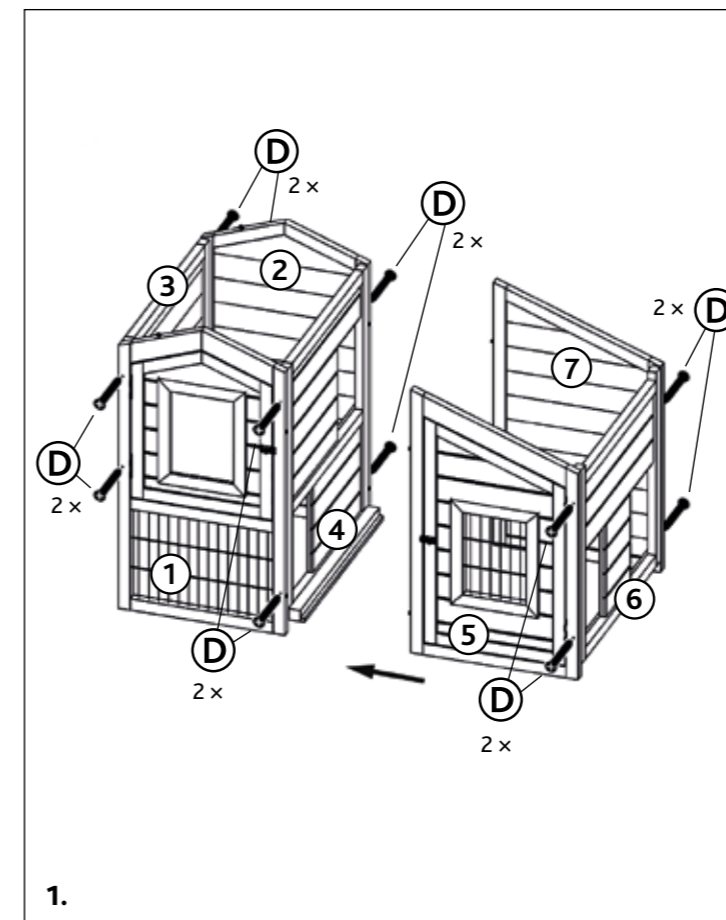

Pos.	Beschreibung Description	Maße Measurement	Anzahl Quantity	Art.-Nr. Item	Karton Nr. Carton No.
1	Vorderteil, Haus, links Front panel, house, left	420 x 780 x 22 mm	1	62329-10	2
2	Rückwand, Haus, links Back panel, house, left	420 x 780 x 22 mm	1	62329-20	2
3	Seitenteil, links, Haus, links Left side panel, house, left	565 x 403 x 22 mm	1	62329-30	1
4	Seitenteil, rechts, Haus, links Right side panel, house, left	565 x 673 x 22 mm	1	62329-31	1
5	Vorderteil, Haus, rechts Front panel, house, right	420 x 704 x 22 mm	1	62329-11	2
6	Seitenteil, rechts, Haus, rechts Right side panel, house, right	565 x 520 x 22 mm	1	62329-21	1
7	Rückwand, Haus, rechts Back panel, house, right	420 x 704 x 22 mm	1	62329-32	2
8	Ausziehbare Bodenwanne Drawer with metal inlay	355 x 30 x 566 mm	2	62329-40	1
9	Rampe Ramp	642 x 20 x 160 mm	1	62329-41	1
10	Vorderteil, Freilauf, links Front panel, outdoor run, left	420 x 498 x 22 mm	1	62329-12	2
11	Vorderteil, Freilauf, rechts Front panel, outdoor run, right	420 x 498 x 22 mm	1	62329-13	2
12	Seitenteil, Freilauf Side panel, outdoor run	565 x 498 x 22 mm	2	62329-33	2
13	Rückwand, Freilauf Back panel, outdoor run	420 x 498 x 22 mm	2	62329-22	2
14	Dachplatte, Freilauf Roof plate, outdoor run	420 x 22 x 609 mm	2	62329-50	1
15	Dachplatte, Haus, klein Roof plate, house, small	239 x 22 x 690 mm	1	62329-51	1
16	Dachplatte, Haus, groß Roof plate, house, large	686 x 22 x 690 mm	1	62329-52	1
17	Dachfirst Roof ridge	82 x 53 x 720 mm	1	62329-53	1

Pos.	Beschreibung Description	Größe Size	Anzahl Quantity	Art.-Nr. Item	Karton Nr. Carton No.
A	Senkkopfschraube Countersunk screw	3 x 18 mm	18+1	62329-60	1
B	Senkkopfschraube Countersunk screw	3 x 23 mm	3+1		
C	Senkkopfschraube Countersunk screw	3,5 x 30 mm	4+1		
D	Senkkopfschraube Countersunk screw	3,5 x 40 mm	35+1		
E	Senkkopfschraube Countersunk screw	3,5 x 50 mm	6+1		
F	Verbindungsplatte Connection plate	45 mm	6		
G	Fangband Check strap	280 mm	1		