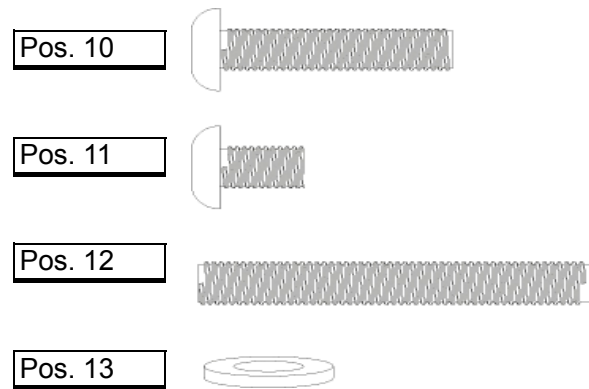

Art.-Nr. / Item No. 4360	"Almeria"	106 cm		
	Farben / Colours beige- braun / beige- brown	Farbschlüssel / Colour code 1		

Pos. Nr. Pos. No.	Bezeichnung / Description	Abmessung/ Measurement in mm	Anzahl / Quantity	Art.-Nr. / Item no.
Pos. 1	Bodenplatte / Bottom plate	590 x 390 x 30	1	43601-15
Pos. 2	Höhle / Cave	350 x 350 x 240	1	43601-16
Pos. 3	Liegeplatte / Lying plate	370 x 370 x 20	1	43601-12
Pos. 4	Liegeplatte / Lying plate	390 x 390 x 20	1	43601-13
Pos. 5	Kratzplatte / Scratching plate	500 x 130 x 25	1	43601-17
Pos. 6	Stamm mit Stehbolzen / Post with spacer bolt	∅ 80 x 280	1	4360-30
Pos. 7	Stamm / Post	∅ 80 x 400	1	4360-31
Pos. 8	Stamm / Post	∅ 80 x 500	2	4360-32
Pos. 9	Stamm mit Stehbolzen / Post with spacer bolt	∅ 80 x 600	1	4360-33
Pos. 10	Linsenkopfschraube / Rounded head screw	M8 x 45	6	4360-60
Pos. 11	Linsenkopfschraube / Rounded head screw	M8 x 20	2	4360-60
Pos. 12	Gewindestange / Thread rod	M8 x 65	1	4360-60
Pos. 13	Unterlegscheibe / Washer	M8 x 30	6	4360-60
Pos. 14	Inbusschlüssel / Allen key	5	1	4360-60

Hinweis / Advice

Bitte achten Sie beim Aufbau des Kratzbaumes darauf, dass die Stämme (Pos. 6 + 9) als erstes mit der Liegeplatte (Pos. 4) verschraubt werden müssen.

Please note that the posts (pos. 6 +9) have to be assembled to the lying plate (pos. 4) first.