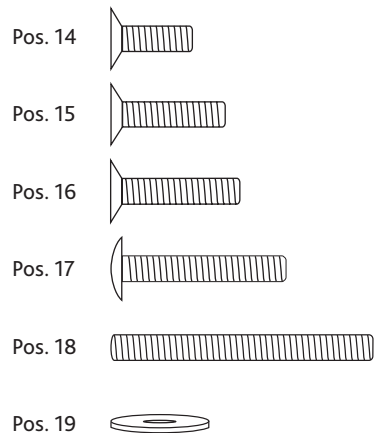

Art.-Nr. / Item No.	Kratzbaum / Scratching Post	Farbe / Colour	Höhe / Height		
44081	Mariela	beige/braun - beige/brown	176 cm		

Pos. Nr. / Pos. No.	Bezeichnung / Description	Abmessung / Measurement in mm	Anzahl / Quantity	Art. Nr. / Item No.	Karton. Nr. / Carton No.
Pos. 1	Bodenplatte / Bottom plate	560 × 20 × 560	1	44081-10	2
Pos. 2	Liegeplatte, eckig / Lying plate, angular	550 × 20 × 270	1	44081-11	2
Pos. 3	Liegeplatte, gewinkelt / Lying plate, angled	550 × 20 × 550	1	44081-12	2
Pos. 4	Liegeplatte mit Rand / Lying plate with rim	300 × 80 × 300	2	44081-13	1
Pos. 5	Höhle, groß / Cave, large	550 × 300 × 310	1	44081-40	1
Pos. 6	Höhle, klein / Cave, small	300 × 300 × 300	1	44081-41	1
Pos. 7	Spielrolle / Playing Roll	∅ 180 × 250	1	44081-42	1
Pos. 8	Leiter / Ladder	160 × 400	1	44081-43	1
Pos. 9	Stamm mit Stehbolzen / Post with spacer bolt	∅ 90 × 80	1	4408-30	1
Pos. 10	Stamm mit Stehbolzen / Post with spacer bolt	∅ 90 × 330	3	4408-31	1
Pos. 11	Stamm mit Stehbolzen / Post with spacer bolt	∅ 90 × 380	1	4408-32	1
Pos. 12	Stamm / Post	∅ 90 × 470	4	4408-33	1
Pos. 13	Stamm mit Stehbolzen / Post with spacer bolt	∅ 90 × 470	1	4408-34	1
Pos. 14	Senkkopfschraube / Spacer sunk bolt	M8 × 25	1	4408-60	1
Pos. 15	Senkkopfschraube / Spacer sunk bolt	M8 × 35	1		
Pos. 16	Senkkopfschraube / Spacer sunk bolt	M8 × 40	1		
Pos. 17	Linsenkopfschraube / Rounded head screw	M8 × 50	7		
Pos. 18	Gewindeschraube / Thread screw	M8 × 80	3		
Pos. 19	Unterlegscheibe / Washer	10 × 30	5		
Pos. 20	Inbusschlüssel / Allen key	SW 5	1		