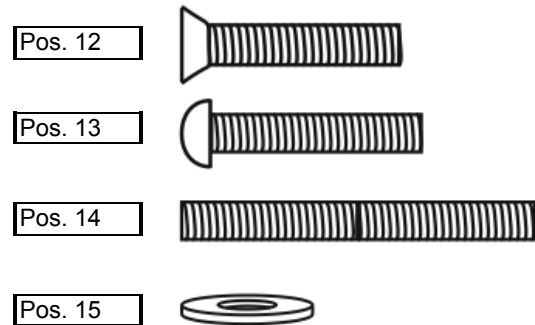

Art.-Nr. / Item No. 4462	<b>"Moriles"</b>	99 cm		
	Farben / Colour braun / brown	Farbschlüssel / Colour code 0		

Pos. Nr. / Pos. No.	Bezeichnung / Description	Abmessung / Measurement in mm	Anzahl / Quantity	Art.-Nr. / Item no.
Pos. 1	Bodenplatte / Bottom plate	600 x 40 x 400	1	44620-10
Pos. 2	Höhlenboden, oval / Bottom plate of cave, oval	390 x 300	1	44620-11
Pos. 3	Höhlendecke, oval / Top plate of cave, oval	390 x 300	1	44620-12
Pos. 4	Plüsüberzug für Höhle / Plush cover for cave	400 x 310 x 300	1	44620-13
Pos. 5	Liegeplatte, oval / Lying plate, oval	400 x 300	1	44620-14
Pos. 6	Liegemulde, rund / Lying hollow, round	∅ 370	1	44620-15
Pos. 7	Liegeplatte, oval, gepolstert / Lying plate, oval, padded	500 x 30 x 400	1	44620-16
Pos. 8	Stamm, 2-farbig / Post, 2-coloured	∅ 80 x 330	2	4462-30
Pos. 9	Stamm, 2-farbig / Post, 2-coloured	∅ 80 x 300	2	4462-31
Pos. 10	Stamm mit Stehbolzen, 2-farbig / Post with spacer bolt, 2-coloured	∅ 80 x 300	2	4462-32
Pos. 11	Stamm mit Plüs / Post with plush	∅ 60 x 260	2	44620-33
Pos. 12	Linsenkopfschraube / Rounded head screw	M8 x 50	2	4462-60
Pos. 13	Senkkopfschraube / Countersunk screw	M8 x 50	4	4462-60
Pos. 14	Gewindestange / Thread rod	M8 x 80	4	4462-60
Pos. 15	Unterlegscheibe / Washer	M8 x ∅30	2	4462-60
Pos. 16	Inbusschlüssel / Allen key		1	4462-60

**Hinweis / Advice**

**Bitte den Baum von oben nach unten aufbauen! /  
Please assemble the tree top down!**